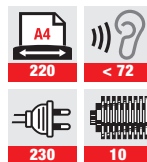

**INFORMATION
SECURITY**

INTIMUS NEOSHRED NA SECRETÁRIA

► Destroi papel e suportes digitais num só equipamento

DESTRUIDORA DE DADOS

Destruidoras de dados profissionais – uma síntese de tecnologia, desempenho e design. As destruidoras intimus® da série Neoshred são construídas a partir de componentes duradouros, de elevado desempenho e com engenharia de precisão, concebidos para uma utilização pessoal em casa ou no escritório. A série de produtos abrange várias necessidades, para o uso diário nos escritórios. Contêm depósitos separados para o papel e os suportes digitais destruídos (CDs). As destruidoras Neoshred aceitam agrafos, cliques, cartões de crédito e CDs. O interruptor multifuncional de 3 posições e o sistema de início e paragem automática garantem uma fácil utilização do equipamento.

TECNOLOGIA INOVADORA

- Arranque/paragem automática
- Reversão Manual
- Proteção de sobrealimentação e sobreaquecimento
- Prática alça para levantar a cabeça
- Depósitos separados para papel e CDs
- Também destroi:   

Modelo intimus	NEOSHRED S11 CP4	NEOSHRED S13 CP4	NEOSHRED S18 CP4	NEOSHRED S21 CP4
Nível de segurança DIN 66399	P4/T4+	P4/T4+	P4/T4+	P4/T4+
Medida do corte (mm)	4 x 35	4 x 35	4 x 40	4 x 40
Capacidade de corte * (80 g/m ²)	5	7	9	10
Velocidade de corte ** (mm/s)	3	3	3	3
Largura de trabalho (mm)	220	220	220	220
Depósito (l)	11	13	18	21
Nível de ruído (aprox. dB (A))	< 72	< 72	< 72	< 72
Tensão (V/Hz)	220V-240V/50Hz	220V-240V/50Hz	220V-240V/50Hz	220V-240V/50Hz
Dimensões L/P/A (cm)	30/20/35	30/20/37,5	35/23/40	35/23/44